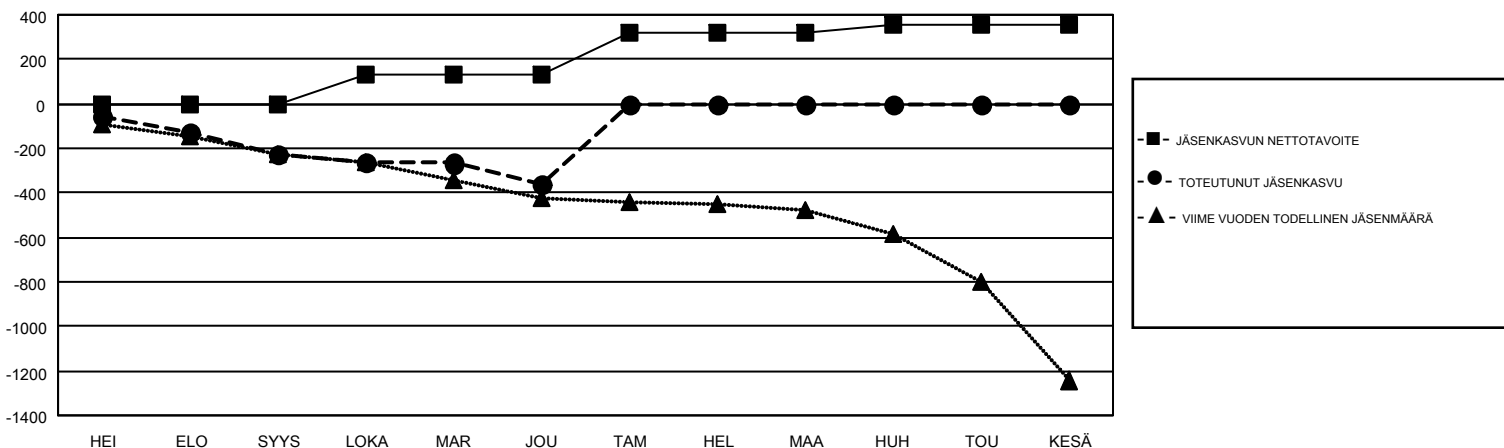

GMT MONTHLY MEMBERSHIP PROGRESS REPORT

Results as of: 12/31/2018

Multiple District 107

LOCATION: FINLAND

GMT: ANTTI FORSELL

GMT VAALIPIIRI 4

Klubit				jäsentä			
TULOKSET 2018-2019				TULOKSET 2018-2019			
NELJÄNNES	UUDEN KLUBIN TAVOITE	UUDET KLUBIT	LOPETETUT KLUBIT	NELJÄNNES	JÄSENKASVUN NETTOTAVOITE	TOTEUTUNUT JÄSENKASVU	POISTETUT JÄSENET (mukaan lukien siirrot)
HEI/ELO/SYYS	3	0	9	HEI/ELO/SYYS	0	153	345
LOKA/MAR/JOU	3	0	1	LOKA/MAR/JOU	132	331	435
TAM/HEL/MAA	5	0	0	TAM/HEL/MAA	188	0	0
HUH/TOU/KESÄ	3	0	0	HUH/TOU/KESÄ	35	0	0

TAVOITTEET JA UUDET KLUBIT, KUMULATIIVINEN

TAVOITTEET JA JÄSENET, KUMULATIIVINEN

LAKKAUTETUT KLUBIT: 10 ERONNEET JÄSENET KUOLLUT 94 KLUBI LAKKAUTETTU 0 MUUT 684 YHTEENSÄ 778	264 CLUBS OF 903 LISÄNNYT YHDEN TAI USEAMMAN UUTTA JÄSENTÄ KLIKKA TÄSTÄ NÄHDÄKSESI KUMULATIIVISET JÄSENTIEDOT	SUKUPUOLIJAKAUMA MIES 17,317 (79.35%) NAINEN 4,507 (20.65%) PERHEJÄSENIÄ YHTEENSÄ 532 PERHEJÄSENET, JOTKA MAKSAVAT PUOLET JÄSENMAKSUSTA 266
---	--	--