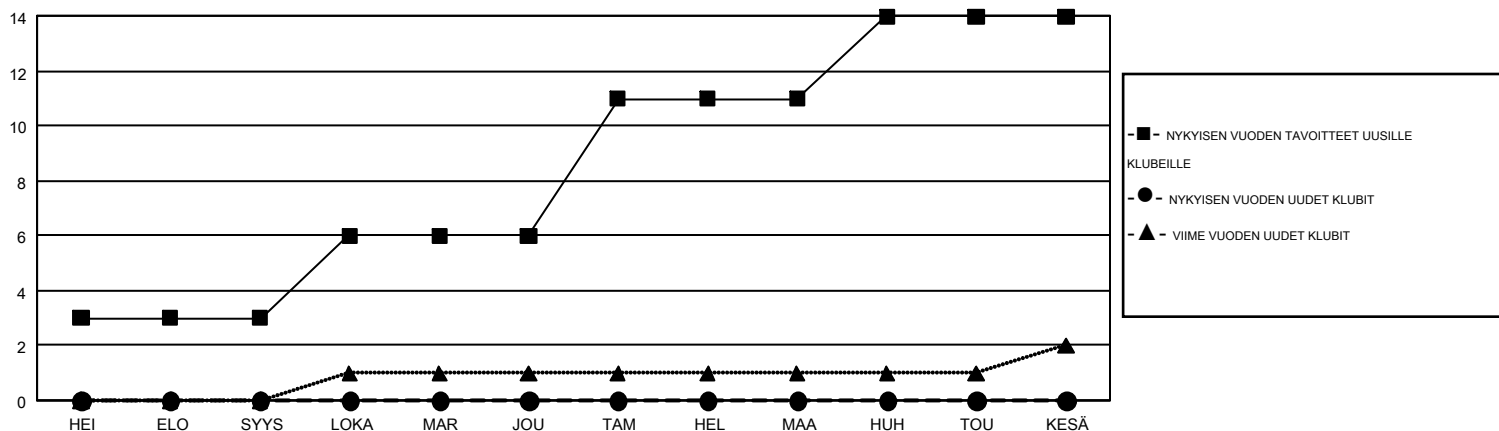

GMT MONTHLY MEMBERSHIP PROGRESS REPORT

Results as of: 12/31/2018

Multiple District 107

LOCATION: FINLAND

GMT: ANTTI FORSELL

GMT VAALIPIIRI 4

Klubit				jäsentä			
TULOKSET 2018-2019				TULOKSET 2018-2019			
NELJÄNNES	UUDEN KLUBIN TAVOITE	UUDET KLUBIT	LOPETETUT KLUBIT	NELJÄNNES	JÄSENKASVUN NETTOTAVOITE	TOTEUTUNUT JÄSENKASVU	POISTETUT JÄSENET (mukaan lukien siirrot)
HEI/ELO/SYYS	3	0	9	HEI/ELO/SYYS	0	153	345
LOKA/MAR/JOU	3	0	1	LOKA/MAR/JOU	132	331	435
TAM/HEL/MAA	5	0	0	TAM/HEL/MAA	188	0	0
HUH/TOU/KESÄ	3	0	0	HUH/TOU/KESÄ	35	0	0

TAVOITTEET JA UUDET KLUBIT, KUMULATIIVINEN

TAVOITTEET JA JÄSENET, KUMULATIIVINEN

LAKKAUTETUT KLUBIT: 10 ERONNEET JÄSENET KUOLLUT 94 KLUBI LAKKAUTETTU 0 MUUT 684 YHTEENSÄ 778	264 CLUBS OF 903 LISÄNNYT YHDEN TAI USEAMMAN UUTTA JÄSENTÄ KLIKKA TÄSTÄ NÄHDÄKSESI KUMULATIIVISET JÄSENTIEDOT	SUKUPUOLIJAKAUMA MIES 17,317 (79.35%) NAINEN 4,507 (20.65%) PERHEJÄSENIÄ YHTEENSÄ 532 PERHEJÄSENET, JOTKA MAKSAVAT PUOLET JÄSENMAKSUSTA 266
---	--	--